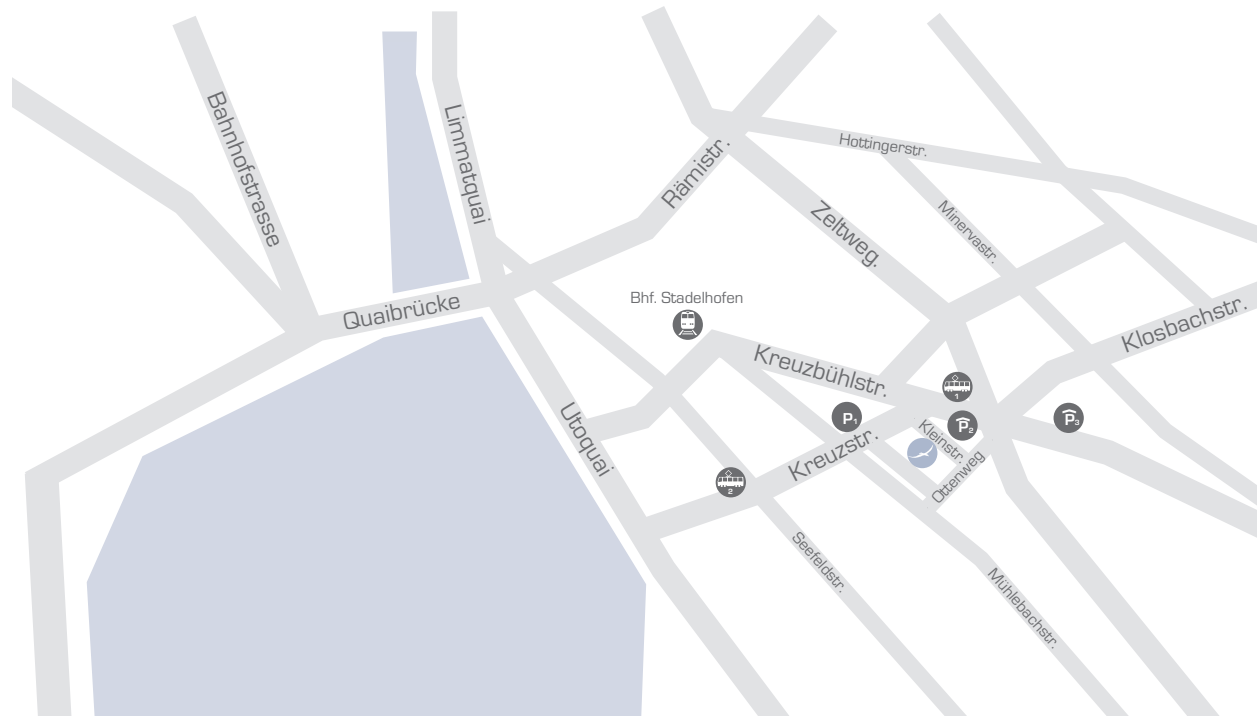

Anfahrt: cdesigns Claudia Dargel

-  **cdesigns** Claudia Dargel
-  Bahnhof Stadelhofen
-  1 Tramhaltestelle Kreuzplatz
2 Tramhaltestelle Kreuzstrasse
-  1 Öffentliche Parkplätze
-  2 Parkhaus Migros Kreuzplatz
3 Parkhaus Coop Kreuzplatz